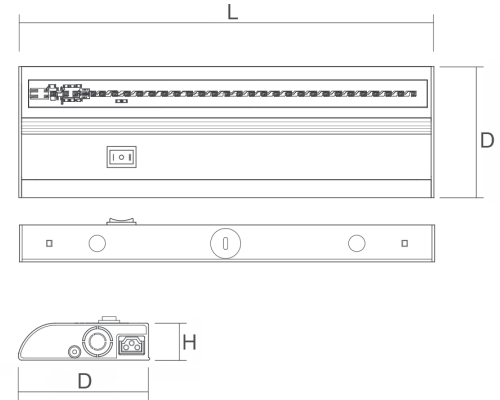

## 9", 12", 18", 21", 24", 36", & 48" Under Cabinet Light

LED Under Cab